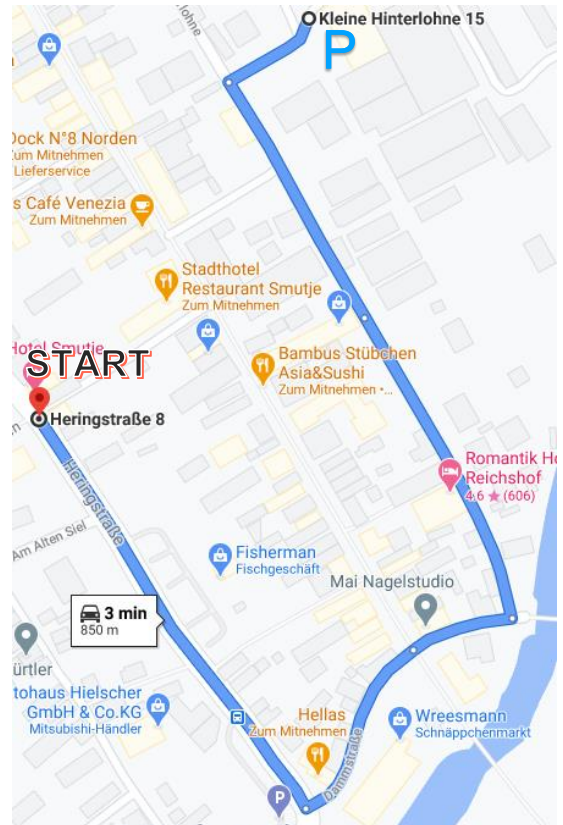

**Informationen Reservierbare Parkplätze 200m entfernt (kostenpflichtige Buchung im Hotel)**

Erreichbar über Adresse: Kleine Hinterlohne 15

Zu Fuß Hotel ->Parkplatz

Mit dem Auto Hotel ->Parkplatz

**Nummerierte  
Parkplätze**